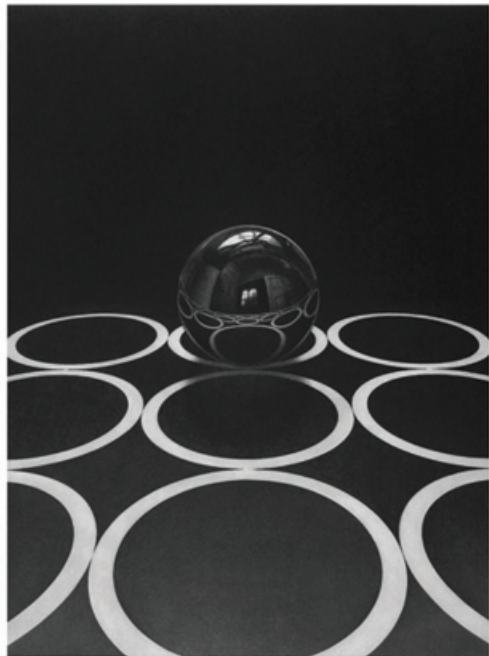

Galerie

art
promotion02

Hauptstraße 13
55494 LIEBSHAUSEN
D - Rheinland - Pfalz

Tel +49-(0)6764-3019981
Fax +49-(0)6764-302740

www.artpromotion02.de
artpromotion02@aol.com

Galerie Öffnungszeiten:
bei Ausstellungseröffnungen
sowie nach Vereinbarung

Sie erreichen uns
über die **BAB 61**, Abfahrt
Rheinböllen/Laudert,
oder über
die **B 9**, durch Oberwesel
in Richtung Simmern
(über Kisselbach).
Einfahrt **Hauptstraße 13**
gegenüber der Kirche.

Erwartungen

Verschiedene Impulse und Ereignisse in der jüngsten Zeit haben dazu beigetragen, dass der Entwicklung der baltischen, insbesondere der lettischen, Gegenwartskunst mit neugieriger Erwartung entgegengesehen wird.

Wie wird sich die Kunst unter neuen, veränderten Wirtschaftsbedingungen entwickeln?
Werden die Künstler rationaler? Emotionaler?
Werden Sie an dem Kostbarsten sparen - ihrer Freiheit zu kreieren und phantasieren?

Im Juli wird Vilnius, die Kulturhauptstadt Europas 2009, die erste baltische Kunstmesse, die Art Vilnius 2009 eröffnen und ART PROMOTION02 wird dort die deutsche und lettische Kunst durch ein vereinigendes "Wir Europäer" vorstellen...

Am **Sonntag, den 26. April 2009**
bieten wir Ihnen einen Vorgeschmack
auf die bevorstehenden Tumulte der Kunstszene an.

Galerie **art promotion 02**
Mitglied im Landesverband der Galerien
in Hessen und Rheinland-Pfalz

corporate identity & design by 2404020.com

GUNTARS SIETINS * Characters IV (Time) * 2007, mezzotinto / aquatinta, 40 x 30 cm